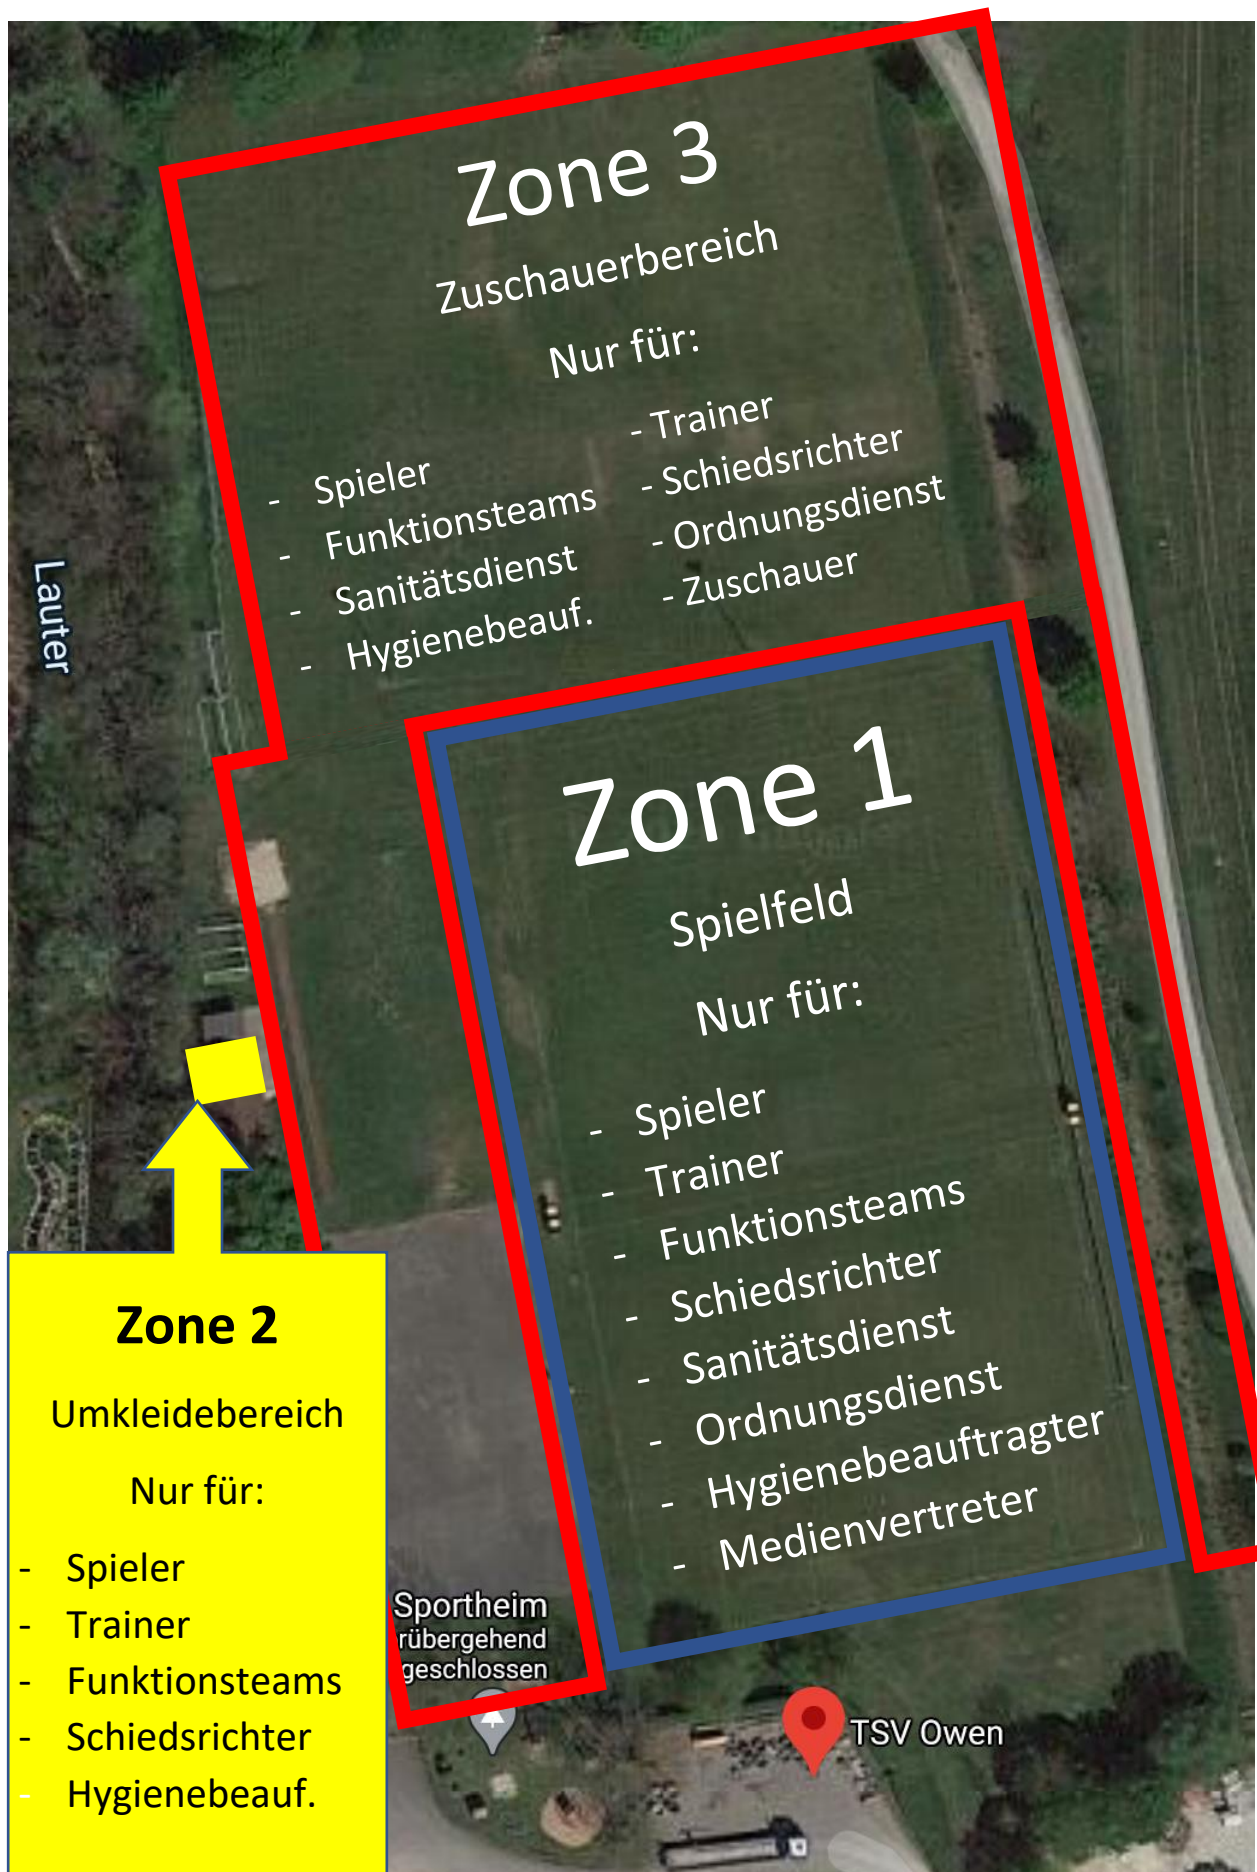

Owener Sportplatz

Zone 3

Zuschauerbereich

Nur für:

- Spieler
- Funktionsteams
- Sanitätsdienst
- Hygienebeauf.
- Trainer
- Schiedsrichter
- Ordnungsdienst
- Zuschauer

Zone 1

Spielfeld

Nur für:

- Spieler
- Trainer
- Funktionsteams
- Schiedsrichter
- Sanitätsdienst
- Ordnungsdienst
- Hygienebeauftragter
- Medienvertreter

Zone 2

Umkleidebereich

Nur für:

- Spieler
- Trainer
- Funktionsteams
- Schiedsrichter
- Hygienebeauf.